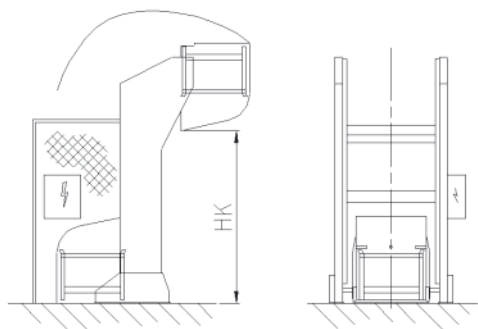

Подъемно-загрузочное оборудование тип LTD и LTS

Тип LTD

Тип LTS

Габариты контейнера

Опрокидывание контейнера
осуществляется вокруг оси LC

| Модель | Макс. масса загруженного контейнера (Kg) | Макс. размеры контейнера (мм) LC×WC×HC | Конструкция | Компоновка |
|----------|--|---|---------------------|------------|
| LTS 010/ | 100 | 600×450×450 | одна опорная стойка | Тип LTS |
| LTS 032/ | 315 | 800×600×500 | одна опорная стойка | Тип LTS |
| LTS 063/ | 630 | 1000×800×600 | одна опорная стойка | Тип LTS |
| LTS 100/ | 1000 | 1240×840×980 | одна опорная стойка | Тип LTS |
| LTD 063/ | 630 | 1240×840×980 | две опорные стойки | Тип LTD |
| LTD 100/ | 1000 | 1240×840×980 | две опорные стойки | Тип LTD |
| LTD 160/ | 1600 | 1240×840×980 | две опорные стойки | Тип LTD |
| LTD 250/ | 2500 | 1240×840×980 | две опорные стойки | Тип LTD |
| LTD 315/ | 3150 | 1240×840×980 | две опорные стойки | Тип LTD |