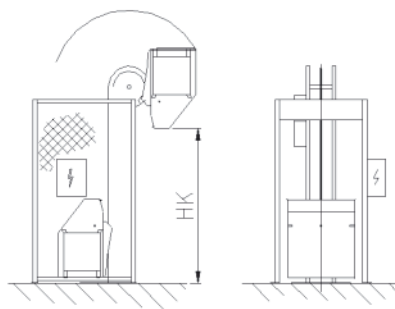

Подъемно-загрузочное оборудование тип LTD и LTS

Тип LTD

Тип LTS

Габариты контейнера

Опрокидывание контейнера
осуществляется вокруг оси LC

| Модель | Макс. масса загруженного контейнера (Kg) | Макс. размеры контейнера (мм) LC×WC×HC | Конструкция | Компоновка |
|----------|--|---|---------------------|------------|
| LTS 010/ | 100 | 600×450×450 | одна опорная стойка | Тип LTS |
| LTS 032/ | 315 | 800×600×500 | одна опорная стойка | Тип LTS |
| LTS 063/ | 630 | 1000×800×600 | одна опорная стойка | Тип LTS |
| LTS 100/ | 1000 | 1240×840×980 | одна опорная стойка | Тип LTS |
| LTD 063/ | 630 | 1240×840×980 | две опорные стойки | Тип LTD |
| LTD 100/ | 1000 | 1240×840×980 | две опорные стойки | Тип LTD |
| LTD 160/ | 1600 | 1240×840×980 | две опорные стойки | Тип LTD |
| LTD 250/ | 2500 | 1240×840×980 | две опорные стойки | Тип LTD |
| LTD 315/ | 3150 | 1240×840×980 | две опорные стойки | Тип LTD |